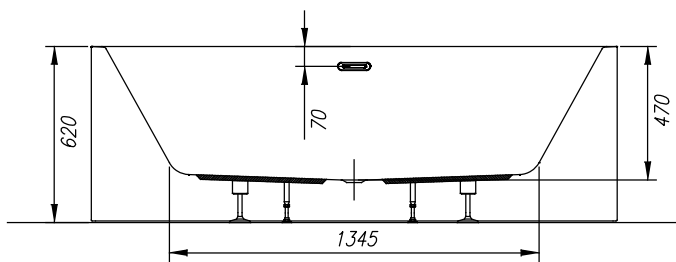

Elektra-SP 185x85

PREDINSTALACIJA
PREINSTALLATION
VORINSTALLATION

360 L

VOLUMEN
VOLUMEN
VOLUME
VOLUMEN

56 kg

TEŽA
TEŽINA
WEIGHT
GEWICHT

500 kg

MAX. OBREMENITEV
MAX. OBTEREČENJE
MAX. LOAD
MAX. BELASTUNG

320 kg/m²

OBREMENITEV TAL
OBTEREČENJE PODA
FLOOR LOAD
BODENBELASTUNG

- Prostor za odtok Ø 50 mm
- Mjesto za odtok Ø 50 mm
- Drain spot Ø 50mm
- Abflussplatz Ø 50 mm

priporočilo za vgradnjo
preporuka za ugradnju
installation recommendation
Einbauempfehlung

SP kopalna kad - navodilo za vgradnjo
SP kada - upute za ugradnju
SP bathtub - installation instructions
SP-Badewanne - Einbauanleitung

Nr. MK 42

ELEKTRA-SP 185x85

**V NAVEDENO KOPALNO KAD NE VGRAJUJEMO ARMATUR ZA POLNENJE KADI
U NAVEDENU KUPAONSKU KADU NE UGRAĐUJEMO ARMATURE ZA PUNJENJE KADE
WE DO NOT INSTALL TUB FILLING FITTINGS IN THE GIVEN BATHTUB
WIR INSTALLIEREN KEINE WANNENFÜLLSTÜTZE IN DIE ANGELEGEBENE BADEWANNE**