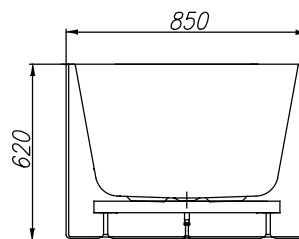

Elektra-SP 185x85

PREDINSTALACIJA
PREINSTALLATION
VORINSTALLATION

360 L

VOLUMEN
VOLUMEN
VOLUME
VOLUMEN

56 kg

TEŽA
TEŽINA
WEIGHT
GEWICHT

500 kg

MAX. OBREMENITEV
MAX. OBTEREČENJE
MAX. LOAD
MAX. BELASTUNG

320 kg/m²

OBREMENITEV TAL
OBTEREČENJE PODA
FLOOR LOAD
BODENBELASTUNG

- Prostor za odtok Ø 50 mm
- Mjesto za odtok Ø 50 mm
- Drain spot Ø 50mm
- Abflussplatz Ø 50 mm

priporočilo za vgradnjo
preporuka za ugradnju
installation recommendation
Einbauempfehlung