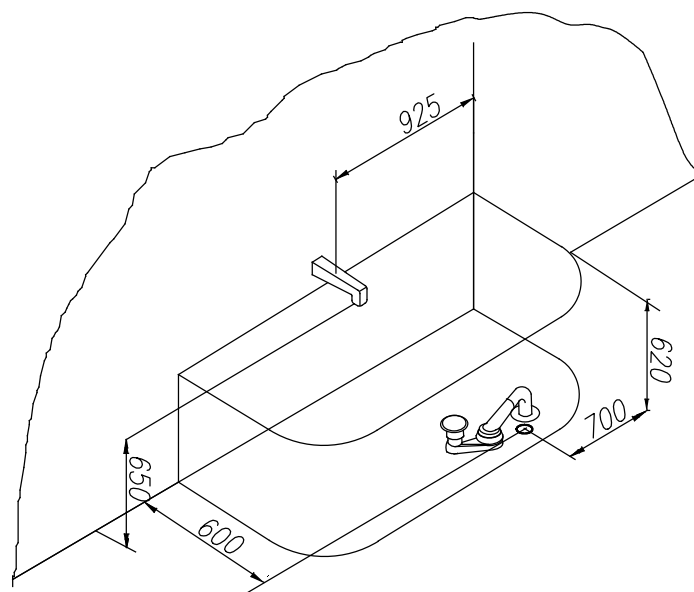

Elektra-SP 185x85

PREDINSTALACIJA
PREINSTALLATION
VORINSTALLATION

360 L

VOLUMEN
VOLUMEN
VOLUME
VOLUMEN

56 kg

TEŽA
TEŽINA
WEIGHT
GEWICHT

500 kg

MAX. OBREMENITEV
MAX. OBTEREČENJE
MAX. LOAD
MAX. BELASTUNG

320 kg/m²

OBREMENITEV TAL
OBTEREČENJE PODA
FLOOR LOAD
BODENBELASTUNG

- Prostor za odtok Ø 50 mm
- Mjesto za odtok Ø 50 mm
- Drain spot Ø 50mm
- Abflussplatz Ø 50 mm

priporočilo za vgradnjo
preporuka za ugradnju
installation recommendation
Einbauempfehlung

SP kopalna kad - navodilo za vgradnjo
SP kada - upute za ugradnju
SP bathtub - installation instructions
SP-Badewanne - Einbauanleitung

Nr. MK 42

ELEKTRA-SP 185x85

**V NAVEDENO KOPALNO KAD NE VGRAJUJEMO ARMATUR ZA POLNENJE KADI
U NAVEDENU KUPAONSKU KADU NE UGRAĐUJEMO ARMATURE ZA PUNJENJE KADE
WE DO NOT INSTALL TUB FILLING FITTINGS IN THE GIVEN BATHTUB
WIR INSTALLIEREN KEINE WANNENFÜLLSTÜTZE IN DIE ANGELEGEBENE BADEWANNE**