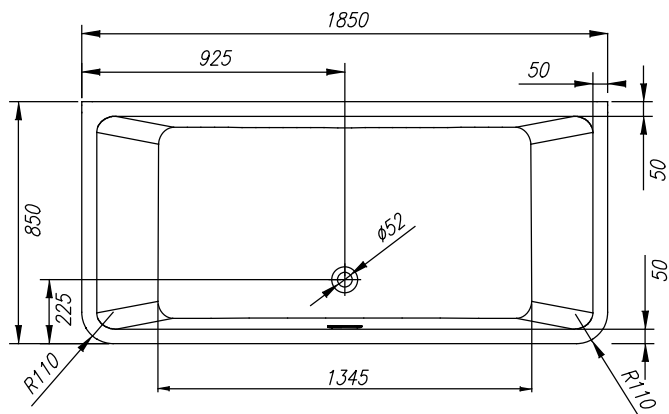

Elektra-SP 185x85

PREDINSTALACIJA
PREINSTALLATION
VORINSTALLATION

360 L

VOLUMEN
VOLUMEN
VOLUME
VOLUMEN

56 kg

TEŽA
TEŽINA
WEIGHT
GEWICHT

500 kg

MAX. OBREMENITEV
MAX. OBTEREČENJE
MAX. LOAD
MAX. BELASTUNG

320 kg/m²

OBREMENITEV TAL
OBTEREČENJE PODA
FLOOR LOAD
BODENBELASTUNG

- Prostor za odtok Ø 50 mm
- Mjesto za odtok Ø 50 mm
- Drain spot Ø 50mm
- Abflussplatz Ø 50 mm

priporočilo za vgradnjo
preporuka za ugradnju
installation recommendation
Einbauempfehlung

SP kopalna kad - navodilo za vgradnjo
SP kada - upute za ugradnju
SP bathtub - installation instructions
SP-Badewanne - Einbauanleitung

Nr. MK 42

ELEKTRA-SP 185x85

**V NAVEDENO KOPALNO KAD NE VGRAJUJEMO ARMATUR ZA POLNENJE KADI
U NAVEDENU KUPAONSKU KADU NE UGRAĐUJEMO ARMATURE ZA PUNJENJE KADE
WE DO NOT INSTALL TUB FILLING FITTINGS IN THE GIVEN BATHTUB
WIR INSTALLIEREN KEINE WANNENFÜLLSTÜTZE IN DIE ANGELEGEBENE BADEWANNE**